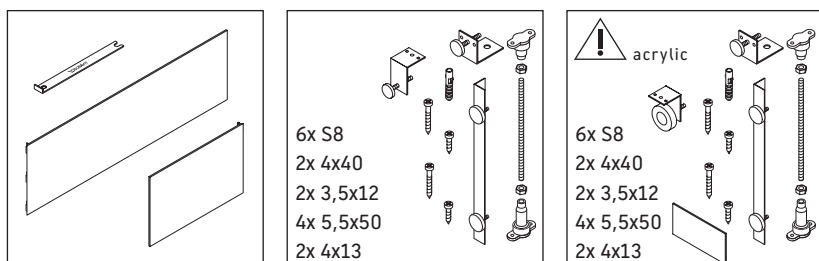

DuraStyle

DS 8783

Инструкция по монтажу

DuraStyle # 7X0298

Соблюдайте все дополнительные инструкции по монтажу!

Указания по применению

Мы оставляем за собой право на техническое усовершенствование и визуальные изменения изображенных изделий.